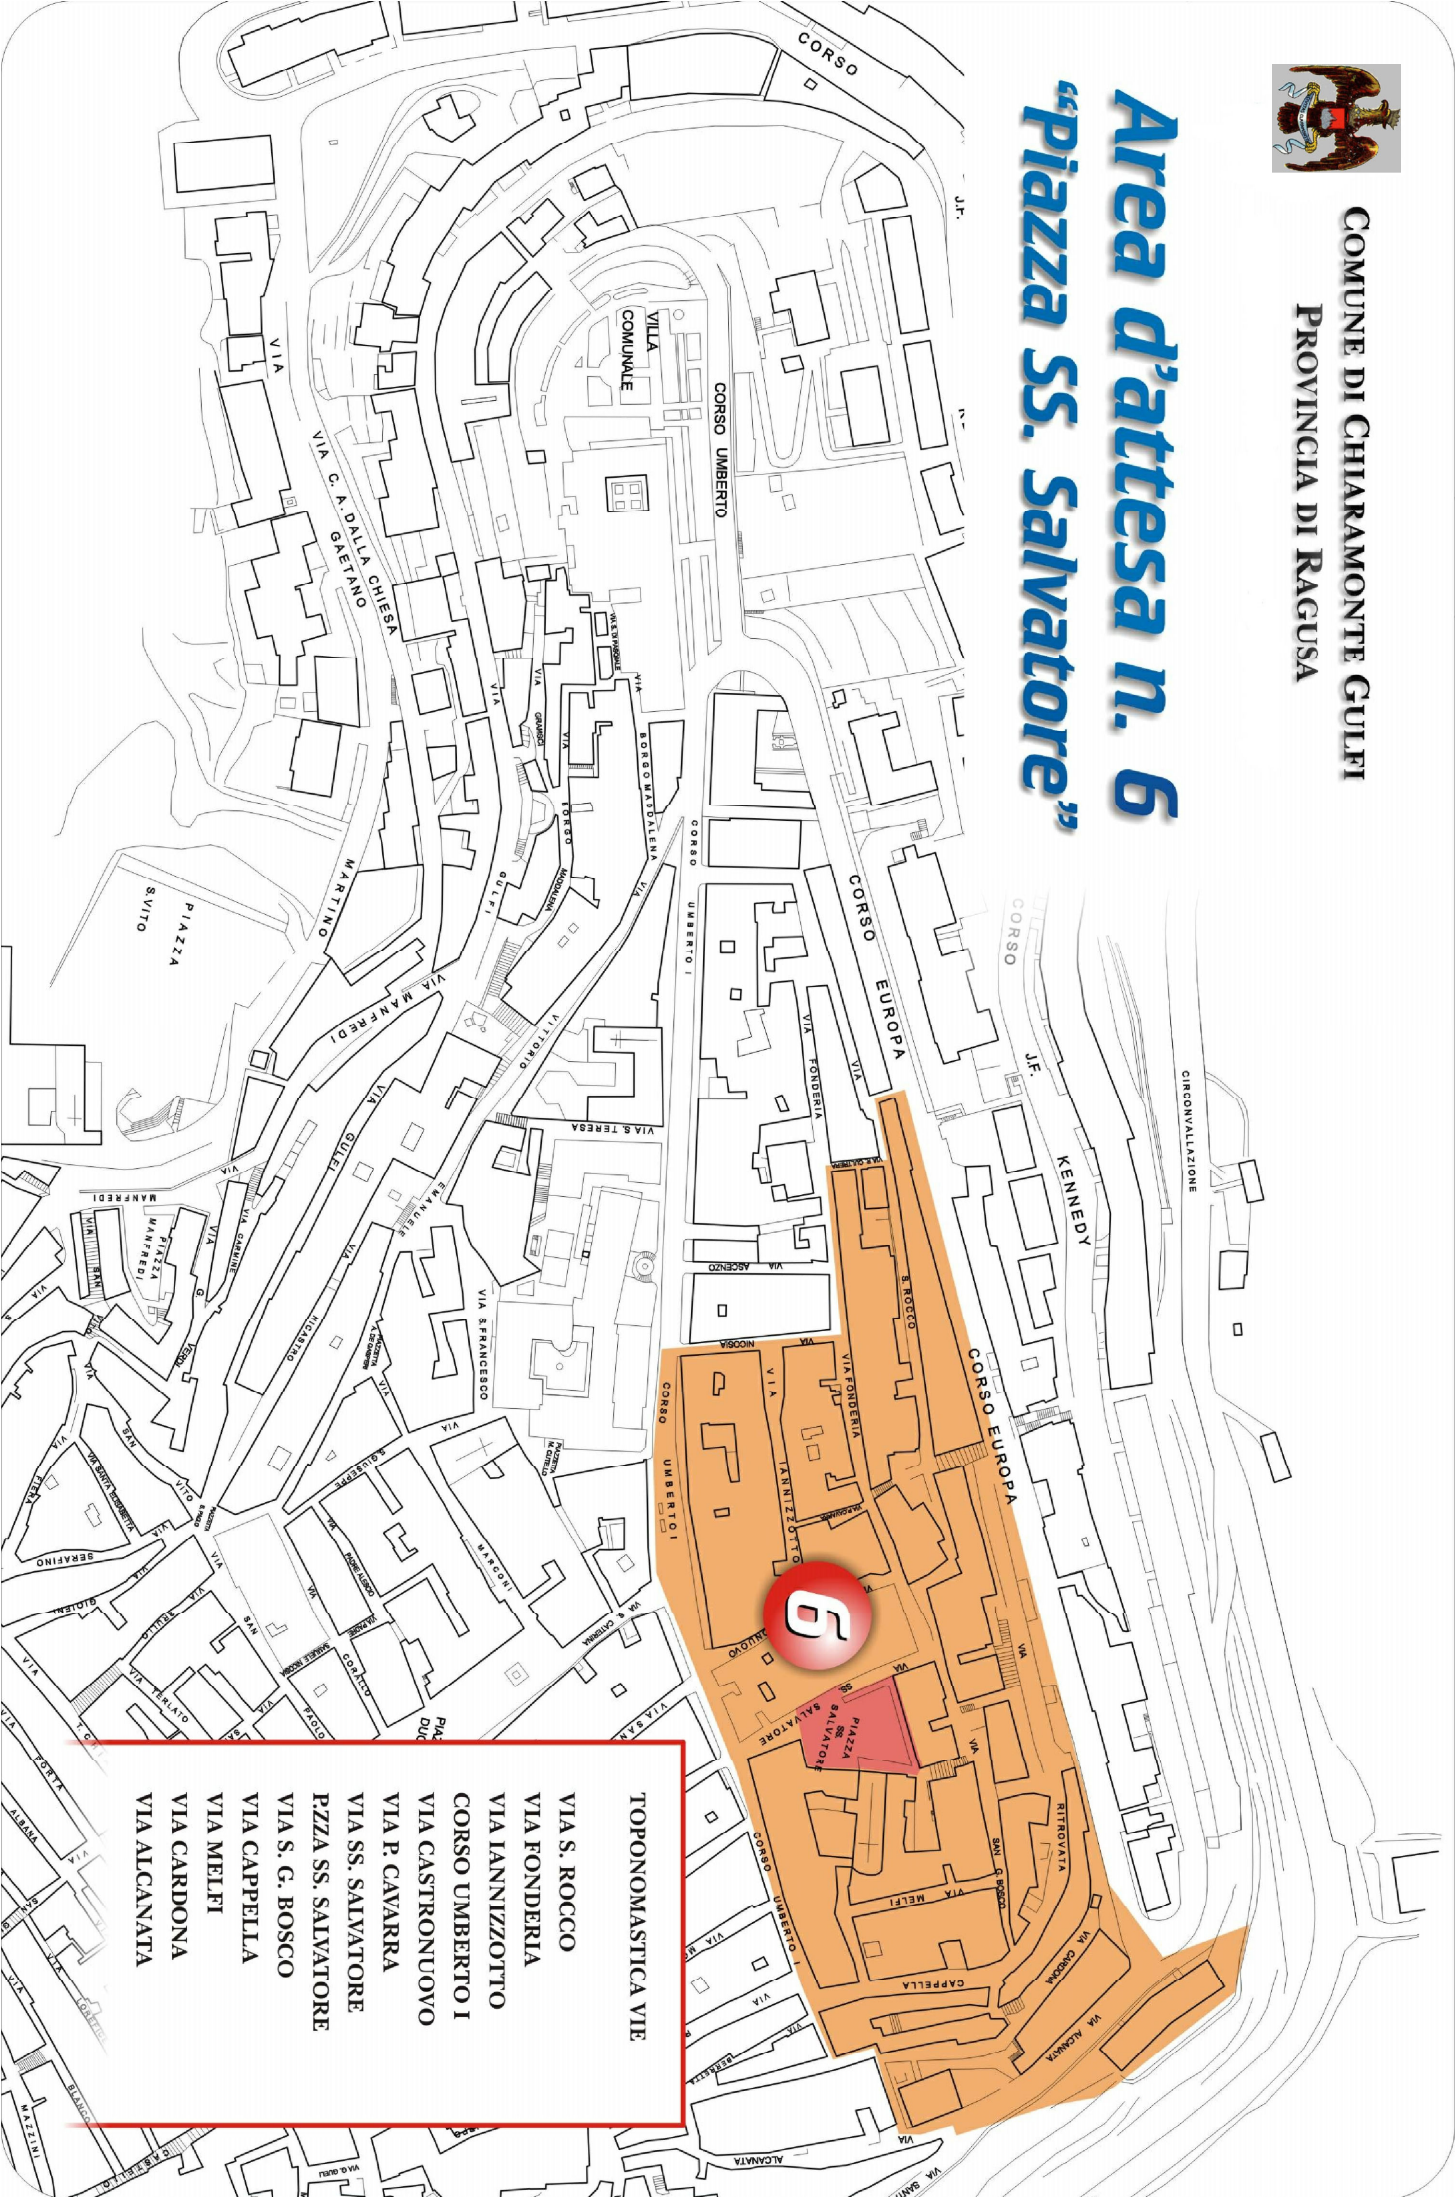

COMUNE DI CHIAROMONTE GULFI
PROVINCIA DI RAGUSA

Area d'attesa n. 6 "Piazza Ss. Salvatore"

- TOPONOMASTICA VIE**
- VIA S. ROCCO
 - VIA FONDERIA
 - VIA IANNIZZOTTO
 - CORSO UMBERTO I
 - VIA CASTRONOVO
 - VIA P. CAVARRA
 - VIA SS. SALVATORE
 - PZZA SS. SALVATORE
 - VIA S. G. BOSCO
 - VIA CAPPELLA
 - VIA MELFI
 - VIA CARDONA
 - VIA ALCANATA