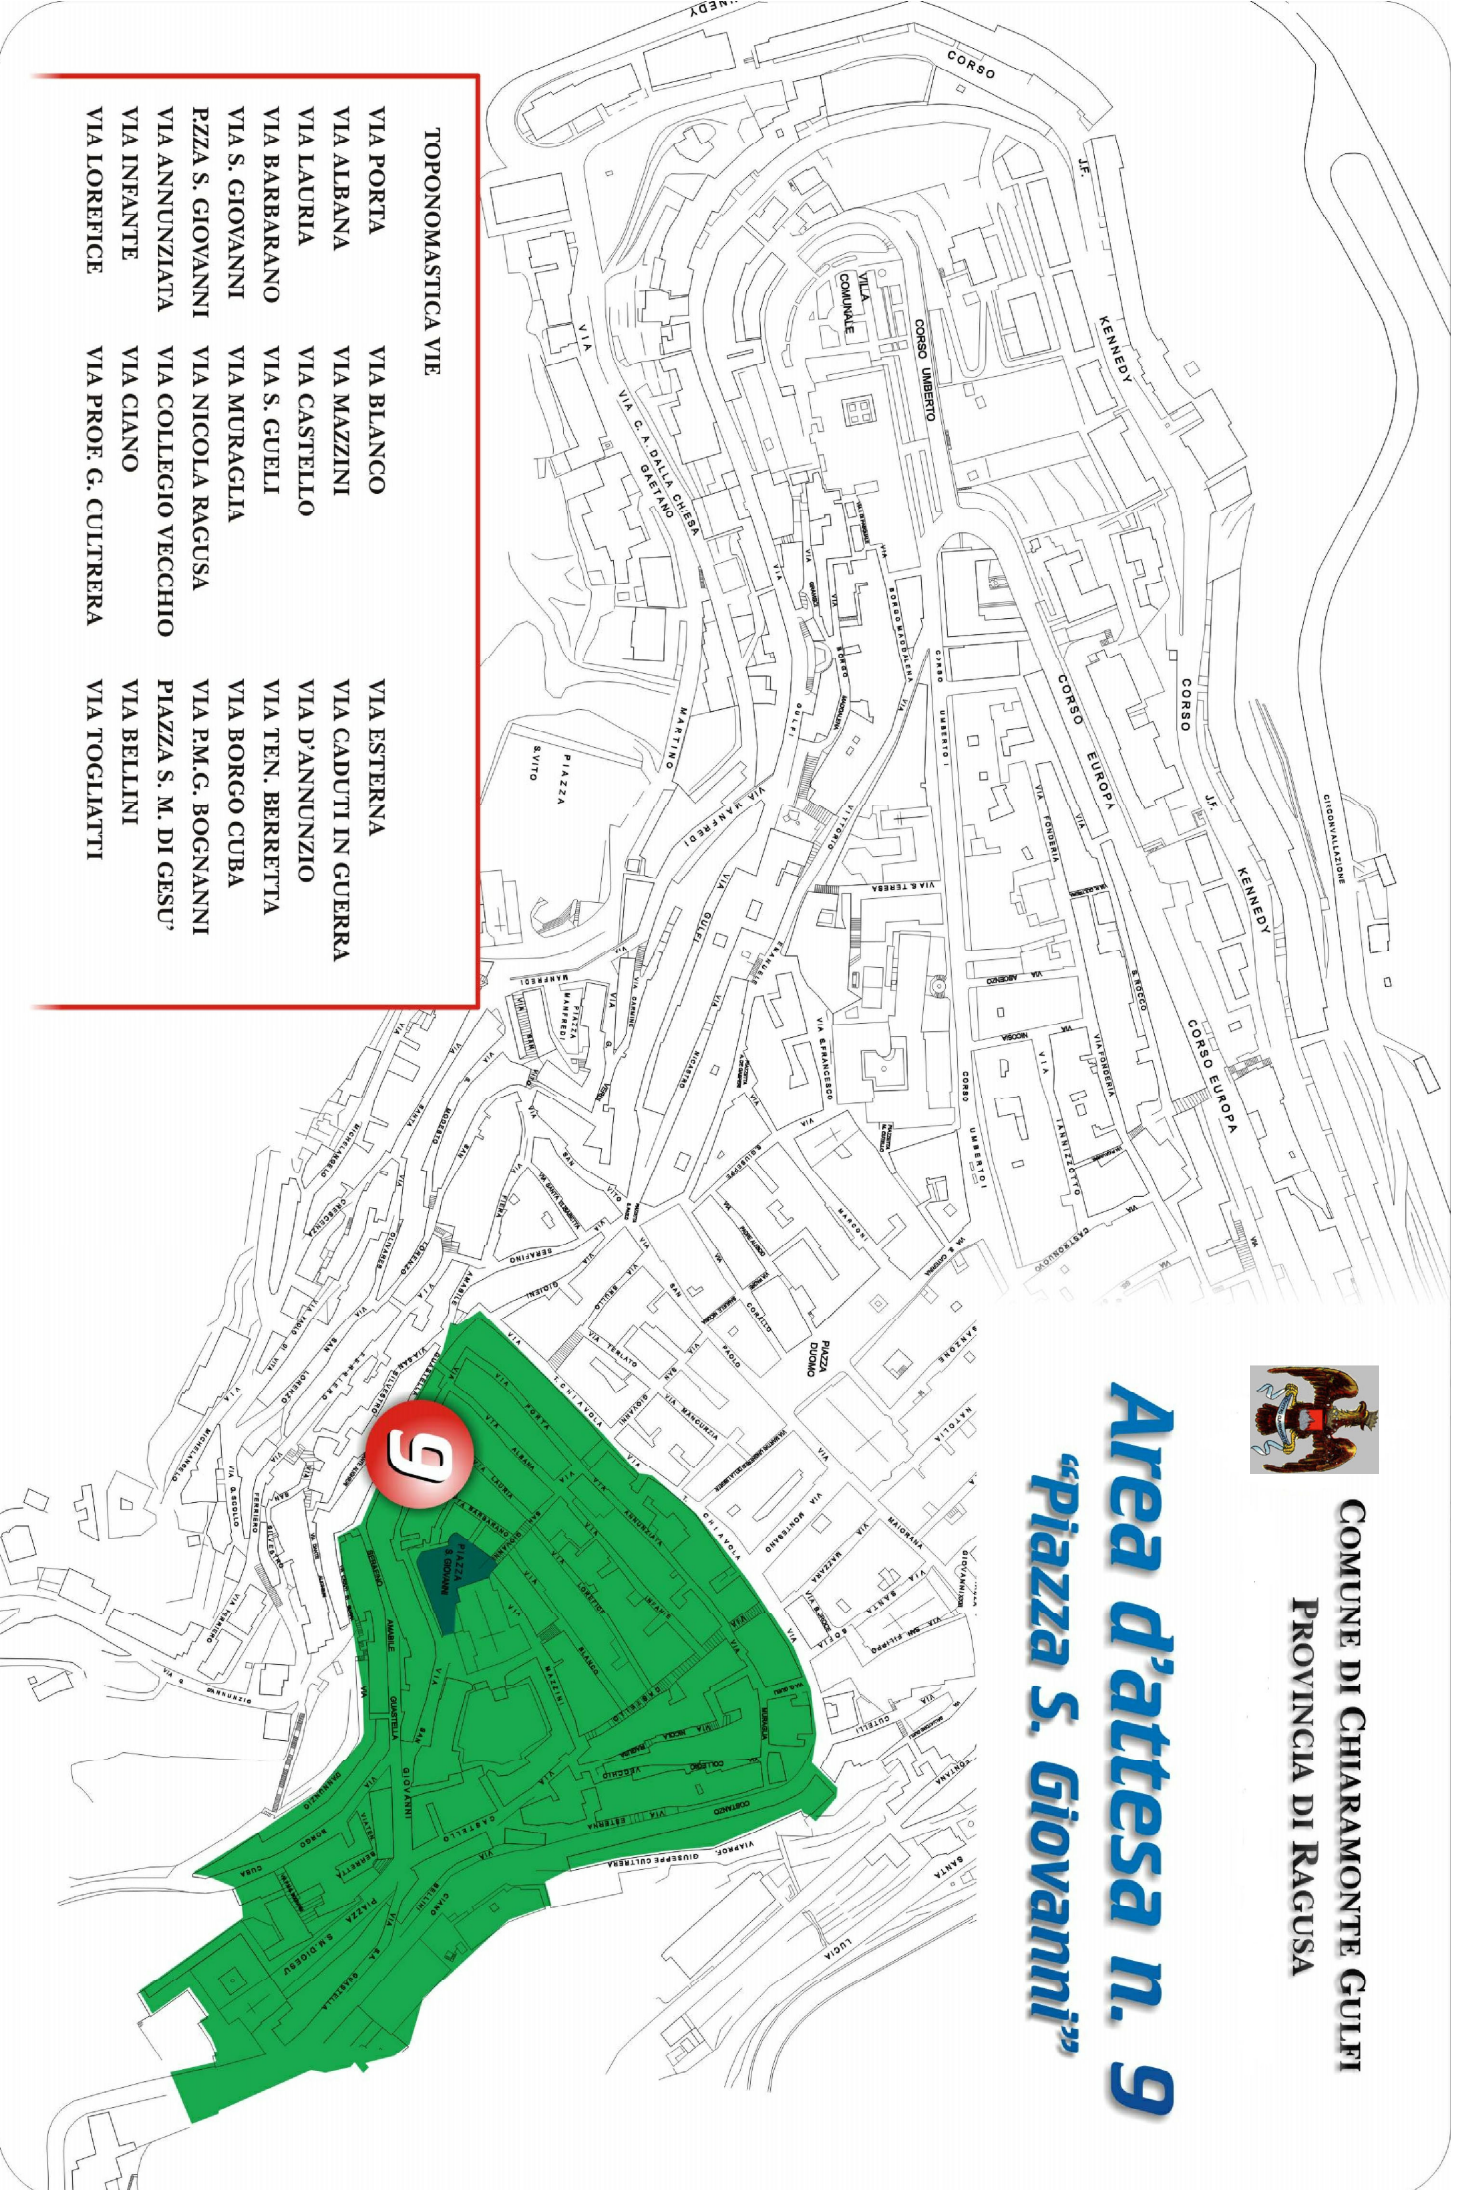

COMUNE DI CHIARAMONTE GULFI
PROVINCIA DI RAGUSA

Area d'attesa n. 9 "Piazza S. Giovanni"

TOPONOMASTICA VIE

- | | | |
|------------------|-----------------------|-----------------------|
| VIA PORTA | VIA BIANCO | VIA ESTERNA |
| VIA ALBANA | VIA MAZZINI | VIA CADUTI IN GUERRA |
| VIA LAURIA | VIA CASTELLO | VIA D'ANNUNZIO |
| VIA BARBARANO | VIA S. CUELI | VIA TEN. BERRETTA |
| VIA S. GIOVANNI | VIA MURAGLIA | VIA BORGO CUBA |
| PZZA S. GIOVANNI | VIA NICOLA RAGUSA | VIA P.M.G. BOGNANNI |
| VIA ANNUNZIATA | VIA COLLEGIO VECCHIO | PIAZZA S. M. DI GESU' |
| VIA INFANTE | VIA CIANO | VIA BELLINI |
| VIA LOREFICE | VIA PROF. G. CULTRERA | VIA TOGLIATTI |