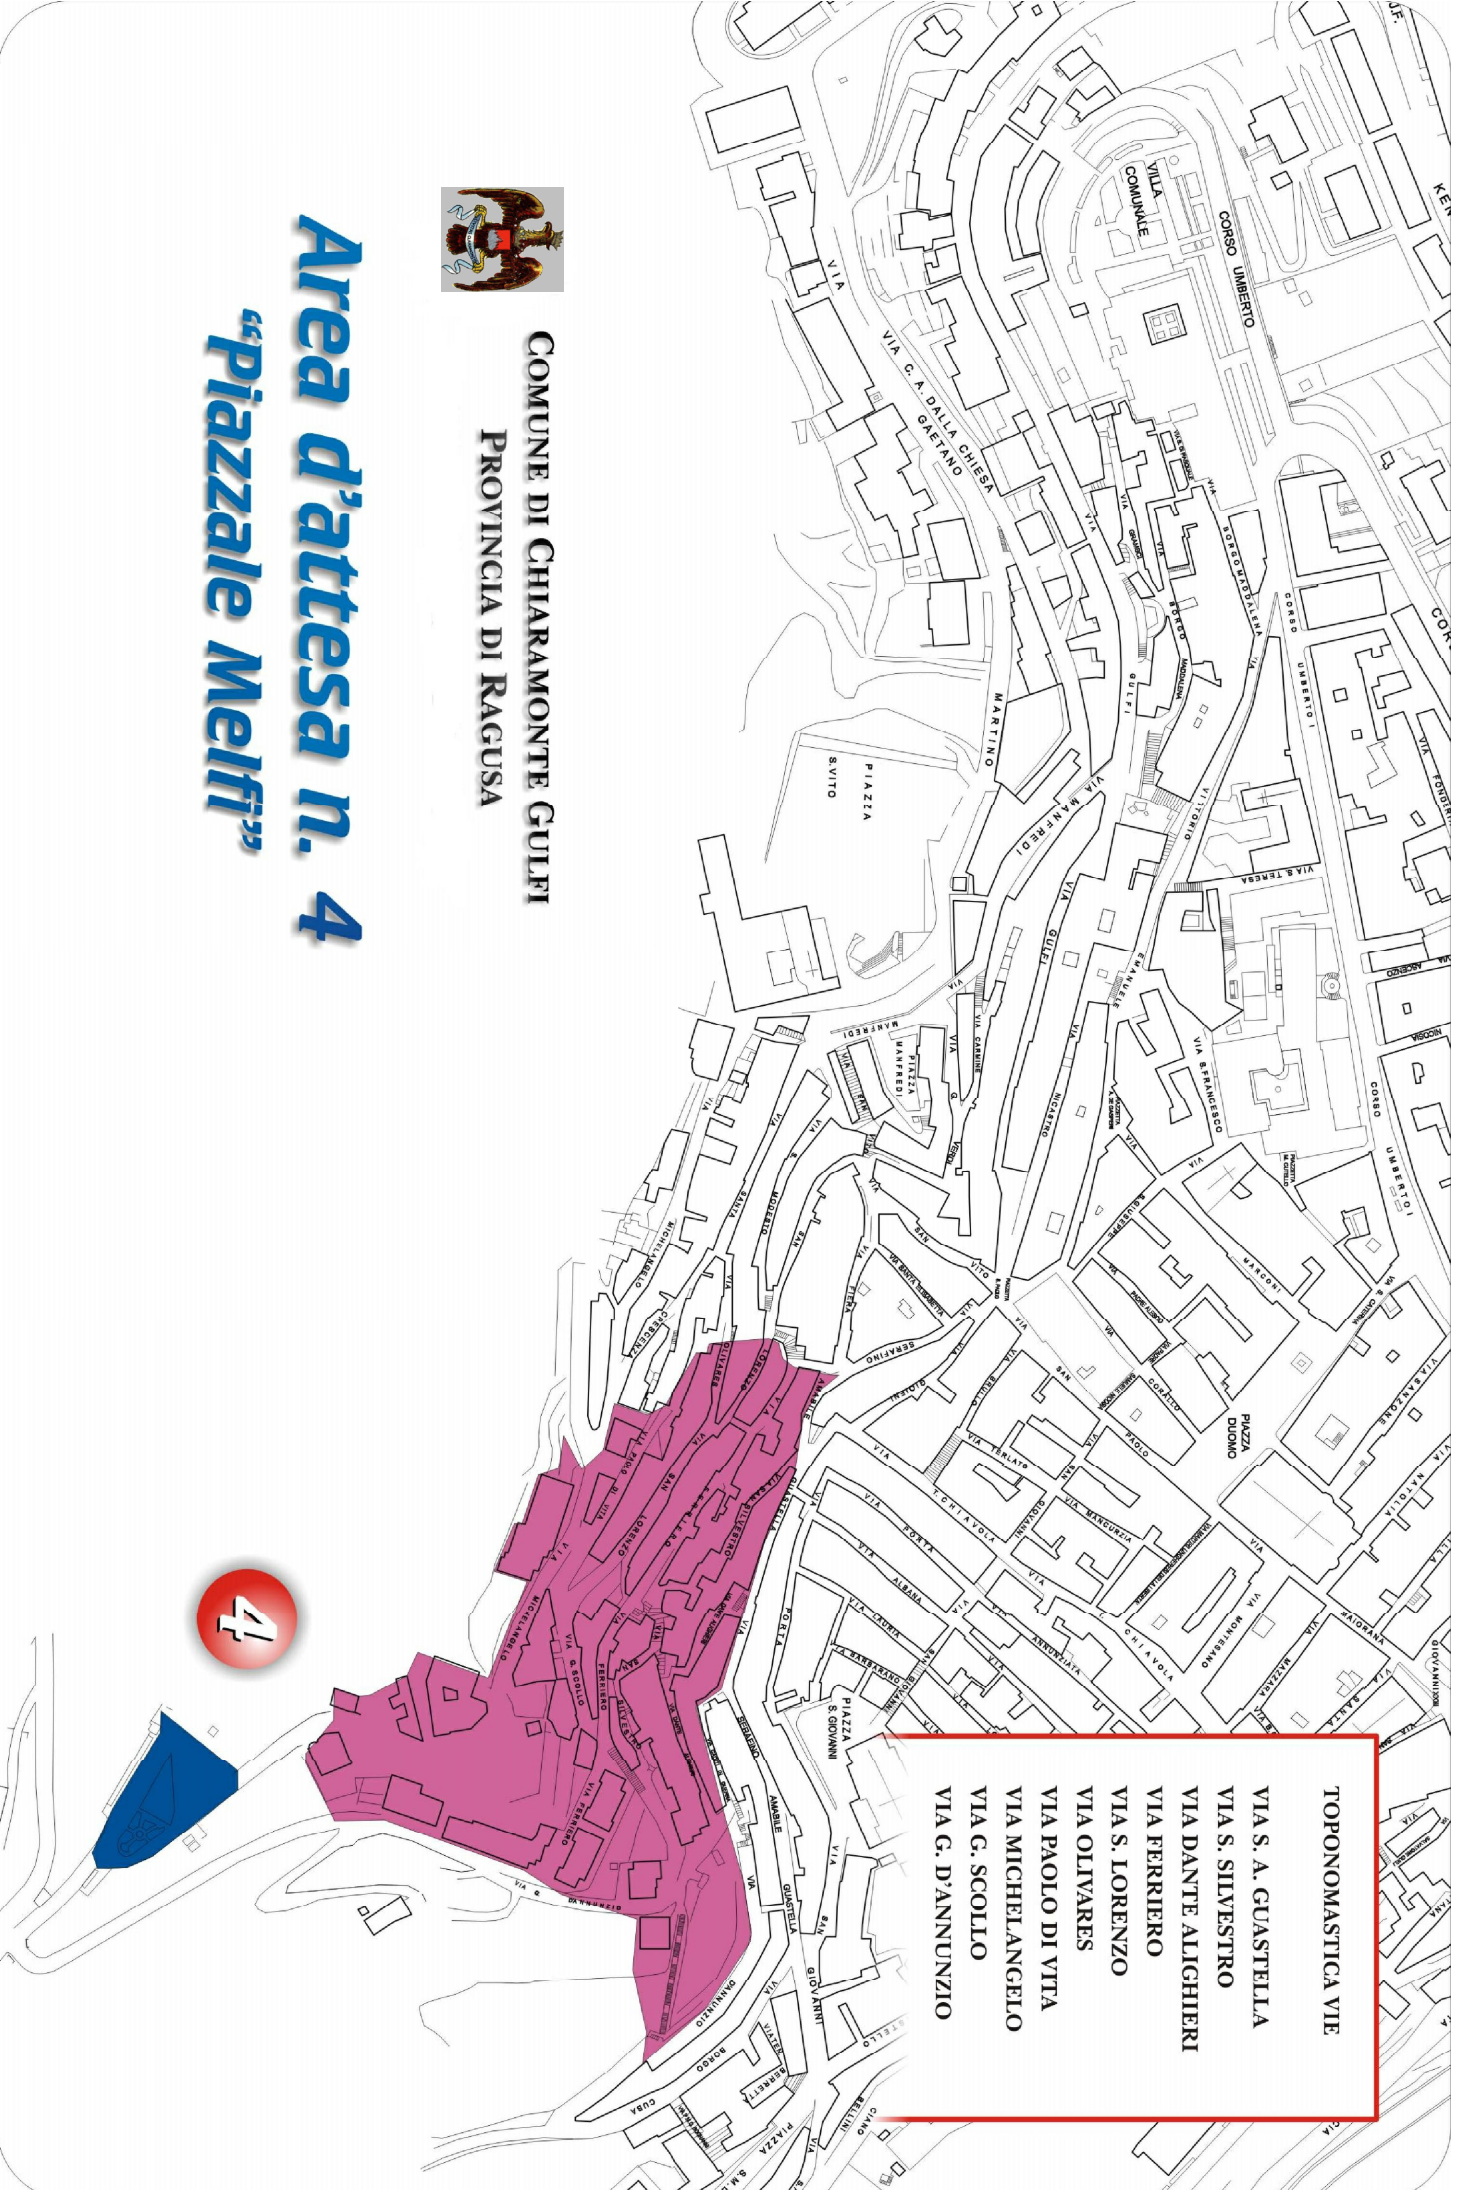

COMUNE DI CHIARAMONTE GULFI
PROVINCIA DI RAGUSA

Area d'attesa n. 4 "Piazzale Melfi"

- TOPONOMASTICA VIE**
- VIA S. A. GUASTELLA
 - VIA S. SILVESTRO
 - VIA DANTE ALIGHIERI
 - VIA FERRIERO
 - VIA S. LORENZO
 - VIA OLIVARES
 - VIA PAOLO DI VITA
 - VIA MICHELANGELO
 - VIA G. SCOLO
 - VIA G. D'ANNUNZIO