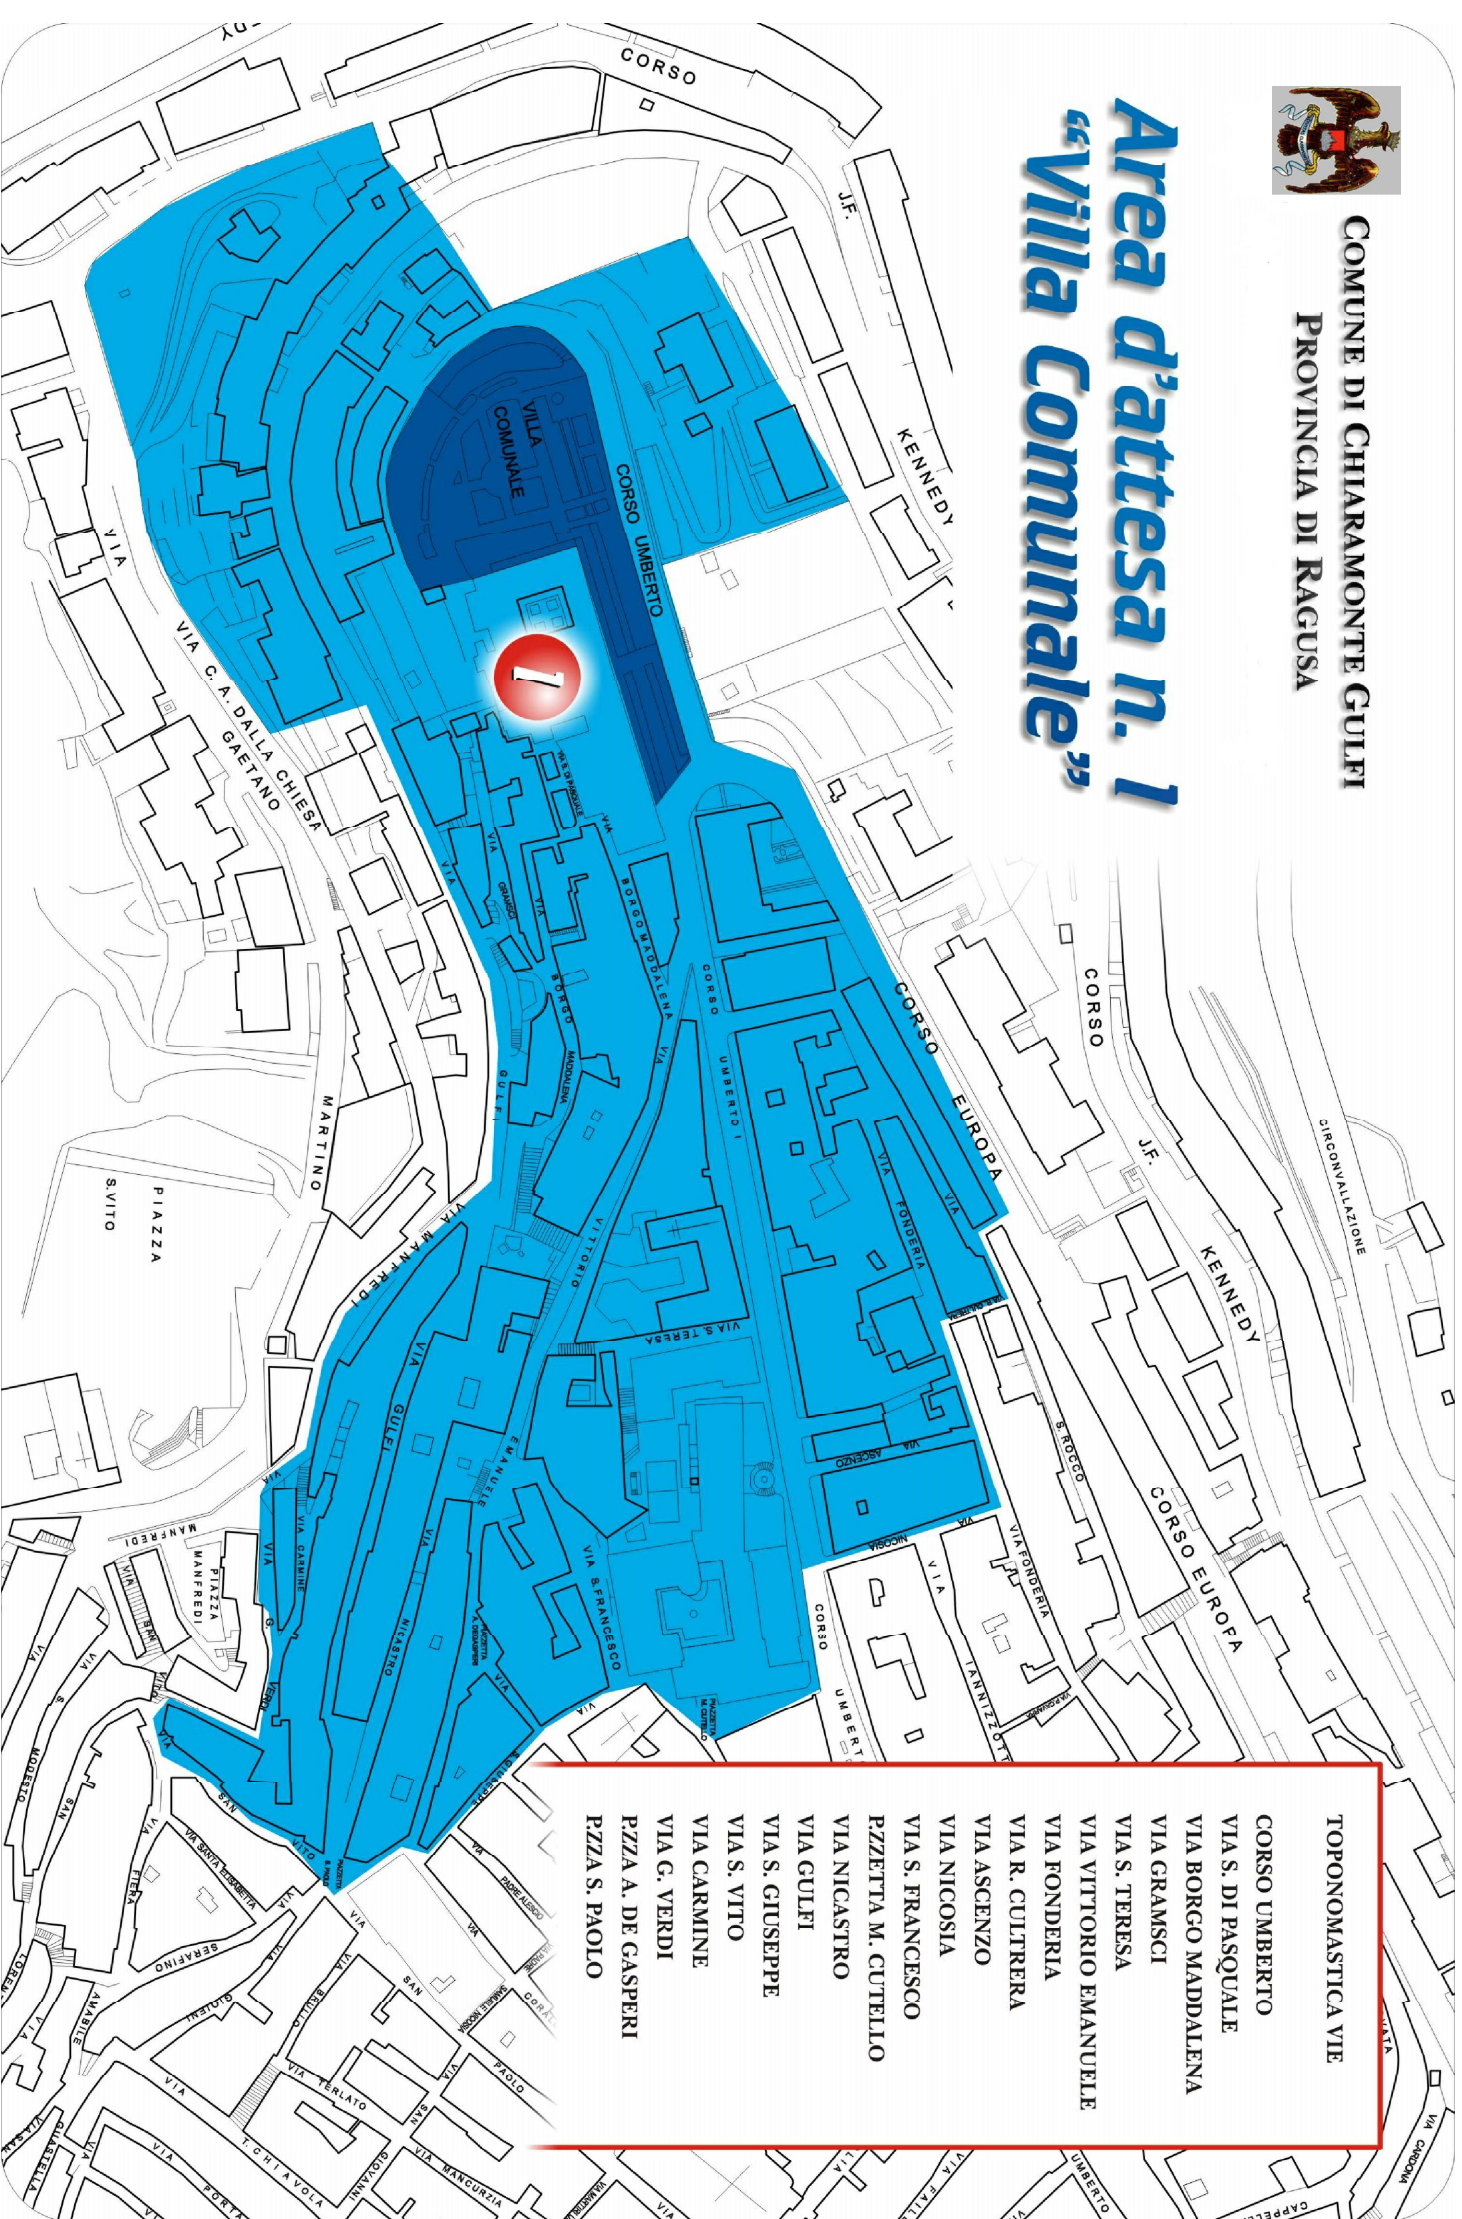

# Area d'attesa n. 1 "Villa Comunale"

1

- TOPONOMASTICA VIE
- CORSO UMBERTO
  - VIA S. DI PASQUALE
  - VIA BORGO MADDALENA
  - VIA GRAMSCI
  - VIA S. TERESA
  - VIA VITTORIO EMANUELE
  - VIA FONDERIA
  - VIA R. CULTRERA
  - VIA ASCENZO
  - VIA NICOSIA
  - VIA S. FRANCESCO
  - PZZETTA M. CUTELLO
  - VIA NICASTRO
  - VIA GULFI
  - VIA S. GIUSEPPE
  - VIA S. VITO
  - VIA CARMINE
  - VIA G. VERDI
  - PZZA A. DE GASPERI
  - PZZA S. PAOLO