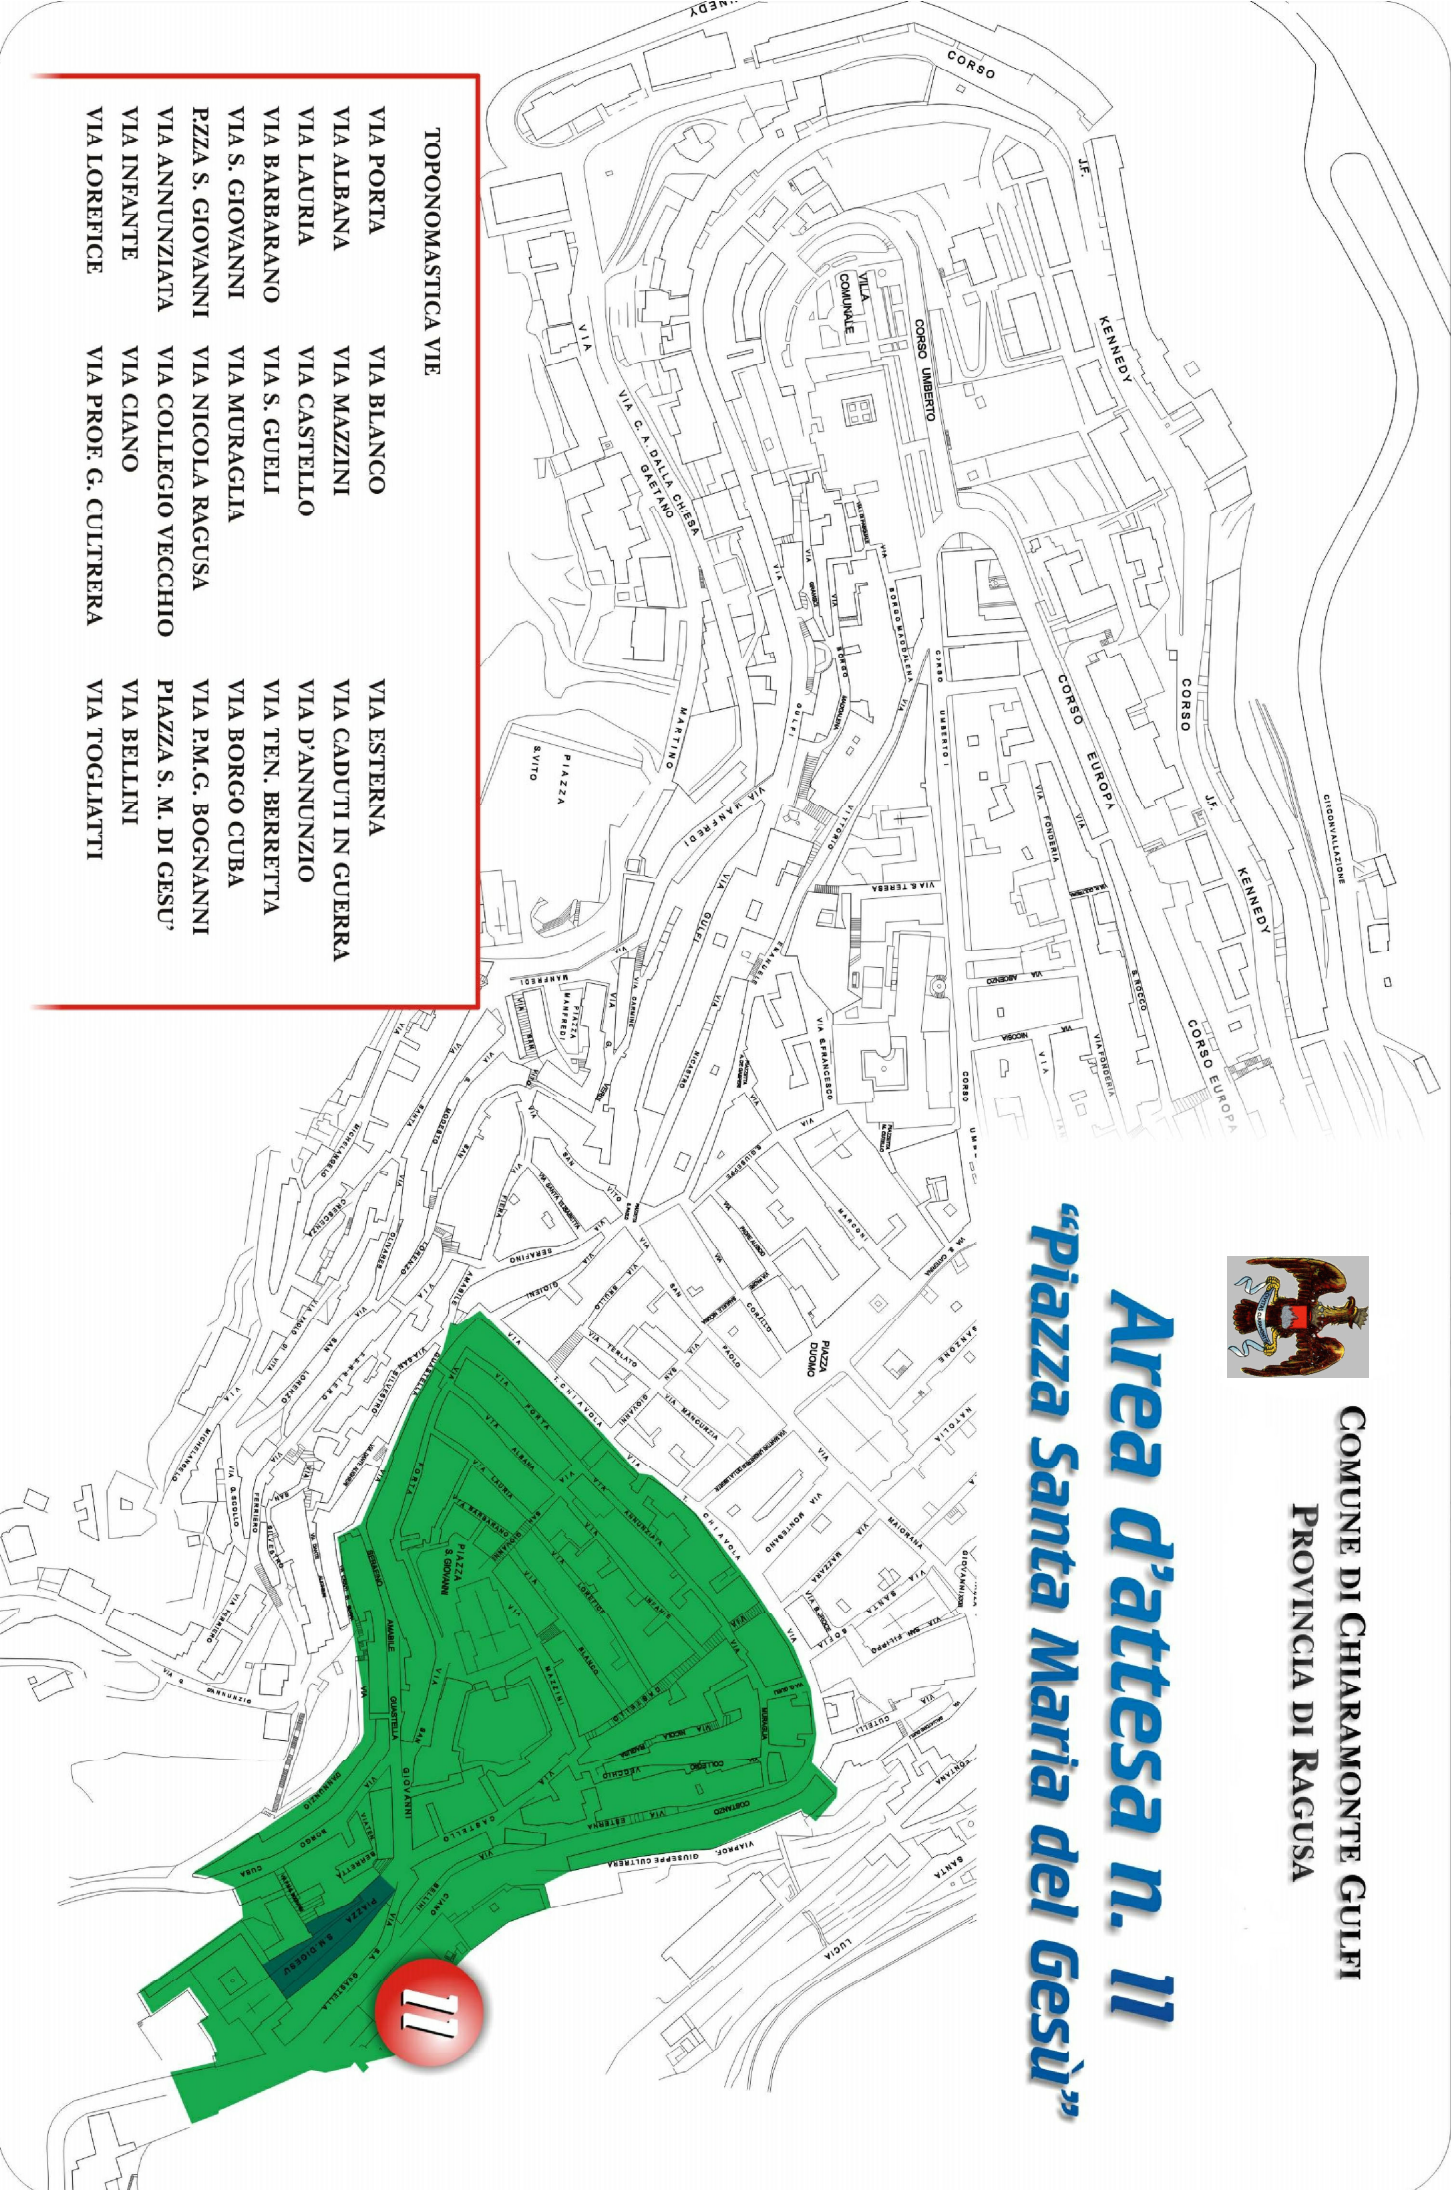

COMUNE DI CHIARANOTTE GULFI
PROVINCIA DI RAGUSA

Area d'attesa n. 11 "Piazza Santa Maria del Gesù"

TOPONOMASTICA VIE

- | | | |
|------------------|-----------------------|----------------------|
| VIA PORTA | VIA BIANCO | VIA ESTERNA |
| VIA ALBANA | VIA MAZZINI | VIA CADUTI IN GUERRA |
| VIA LAURIA | VIA CASTELLO | VIA D'ANNUNZIO |
| VIA BARBARANO | VIA S. CUELI | VIA TEN. BERRETTA |
| VIA S. GIOVANNI | VIA MURAGLIA | VIA BORGO CUBA |
| PZZA S. GIOVANNI | VIA NICOLA RAGUSA | VIA P.M.G. BOGNANNI |
| VIA ANNUNZIATA | VIA COLLEGIO VECCHIO | PIAZZA S. M. DI GESÙ |
| VIA INFANTE | VIA CIANO | VIA BELLINI |
| VIA LOREFICE | VIA PROF. G. CULTRERA | VIA TOGLIATTI |